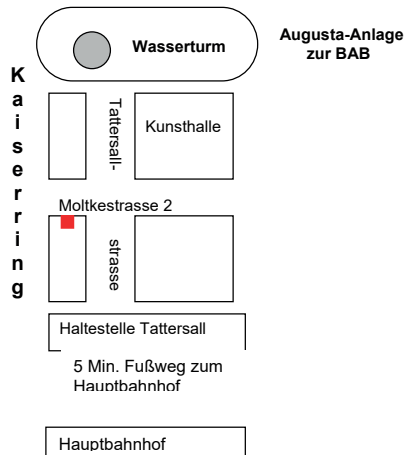

## So finden Sie uns

Die Moltkestr. 2 befindet sich auf Höhe Kaiserring 38 zwischen Wasserturm und Tattersall (Haltestelle: Kunsthalle), 5 Gehminuten vom Hauptbahnhof entfernt

Träger: Baden-Württembergischer Landesverband für Prävention und Rehabilitation gGmbH  
[www.bw-lv.de](http://www.bw-lv.de)